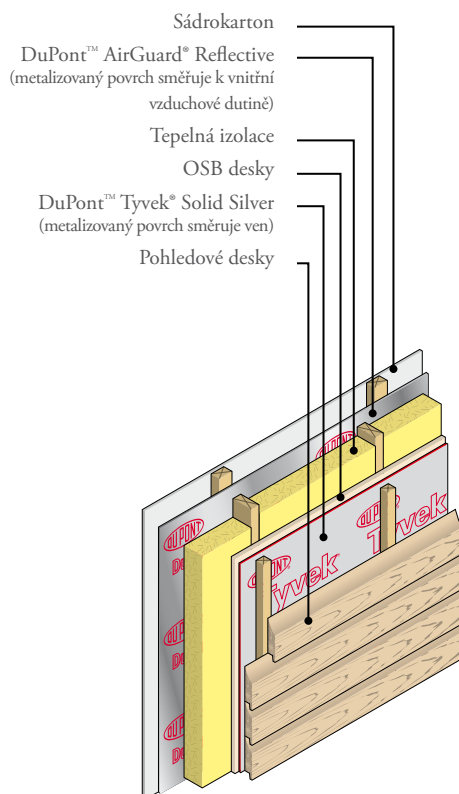

MONTÁŽ

DuPont de Nemours (Luxembourg) S.à r.l.
Rue Général Patton, L-2984 Luxembourg
Infolinka: (+420) 800 120 016
tyvek.info@dupont.com
www.tyvek.cz

The miracles of science™