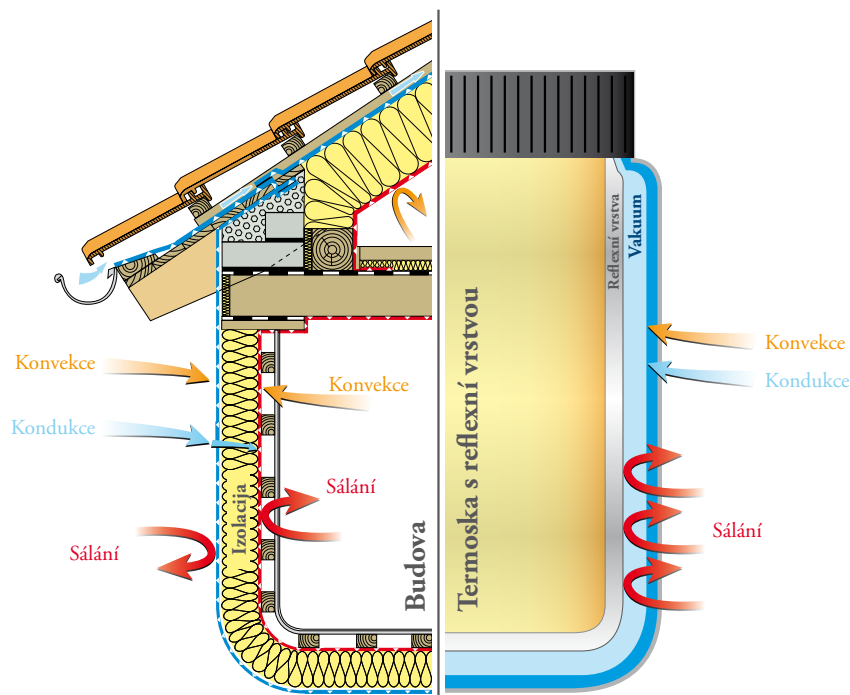

VYNIKAJÍCÍ VLASTNOSTI

- Paropropustnost
- Vysoká životnost metalizované vrstvy díky ochrannému svrchnímu nátěru
- Vysoká odolnost vůči korozi
- Vysoká ochrana proti dešti

VE VAŠÍ STŘEŠE:

- Za teplého letního počasí snižuje přenos tepla do Vašich podkrovních místností
- Odráží až 88% sálavého tepla, což představuje zlepšení celkové tepelné pohody oproti standardním difuzním fóliím*

*dodržujte prosím naše montážní pokyny

VE VAŠICH ZDECH:

- Nižší spotřeba tepelné izolace se stejným účinkem > zvýšená izolační hodnota bez navýšení tloušťky zdi
- Při použití s parozábranou DuPont™ AirGuard® Reflective až o 15% lepší celkový součinitel prostupu tepla konstrukci oproti standardní tepelné izolaci.

FUNGUJE JAKO TERMOSKA

--- Reflexní prodyšná membrána Tyvek® Solid Silver Reflective
 --- DuPont™ AirGuard® Reflective
 Izolace = Vakuum

**Pro vytvoření
vzduchotěsných a
vodotěsných přesahů
použijte Metalizovanou
pásku DuPont™ Tyvek®**

- Metalizovaná páska pro dosažení ideálního utěsnění
- Vytváří vzduchotěsné spoje a zlepšuje tak energetickou efektivitu Vaší stavby

**Pro další zlepšení
tepelných vlastností
kombinujte s
parozábranou DuPont™
AirGuard® Reflective**