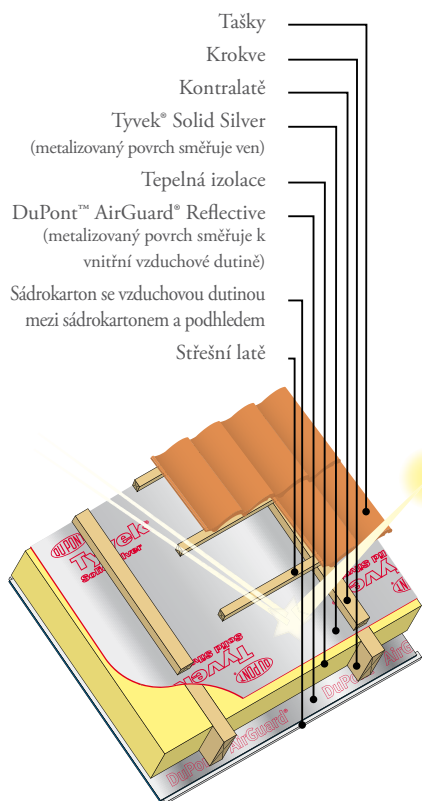

MONTÁŽ

DuPont de Nemours (Luxembourg) S.à r.l.
Rue Général Patton, L-2984 Luxembourg
Infolinka: (+420) 800 120 016
tyvek.info@dupont.com
www.tyvek.cz

The miracles of science™