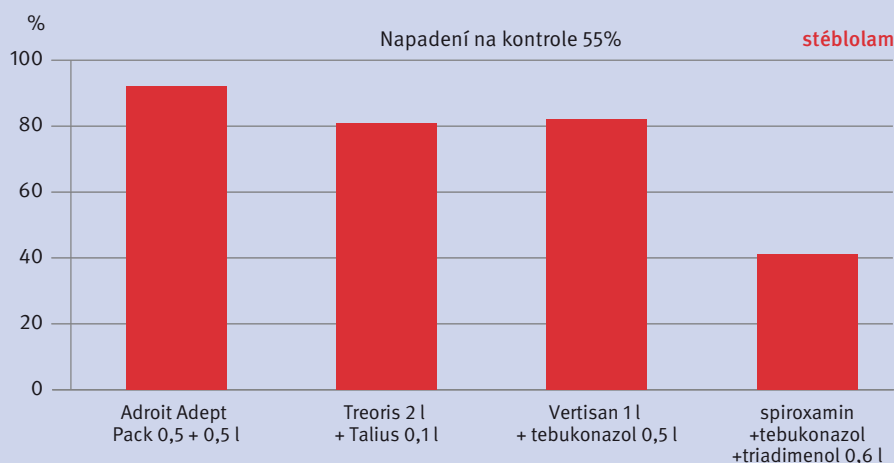

Účinnost proti stéblolamu, maloparcelkový pokus v pšenici ozimé odr. Federer, Ditana s.r.o., Velká Bystřice, 2013

Doporučená aplikace

► **Pšenice:** dávka dvojbalení Adroit Adept Pack 0,4–0,5 l + 0,4–0,5 l, včasná aplikace BBCH 25–26 ochrání porosty proti chorobám pat stébel (stéblolam R typ i W typ, fuzariózy a další). Proti hlavním listovým (padlí, rzi, braničnatky) a klasovým chorobám aplikovat při prvních příznacích napadení, nejpozději do počátku květu.

► **Ječmen:** dávka dvojbalení Adroit Adept Pack 0,4–0,5 l + 0,4–0,5 l, proti rzím, padlí a listovým skvrnitostem aplikovat při prvních příznacích napadení nejpozději do počátku květu.

Obchodní zástupci:

Ing. Bohumil Štěrba
tel.: 602 274 712

Ing. Pavel Sommer
tel.: 602 157 679

Ing. Petr Kopecký
tel.: 602 278 805

Agronomická služba:

Ing. Vlasta Čamková
tel.: 739 233 766

Ing. Tomáš Kubát
tel.: 603 724 928

Ing. Milan Brom
tel.: 602 160 504

Libor Pavka
tel.: 601 202 522

Ing. Zdeněk Folk
tel.: 602 419 089

Ing. Soňa Vrátná
tel.: 777 305 336

Ing. František Tretera
tel.: 777 173 755

Ing. Luděk Říčař
tel.: 777 314 568

DuPont CZ s.r.o.
Pekařská 14/628
155 00 Praha 5
tel.: 257 414 111
www.ag.dupont.cz